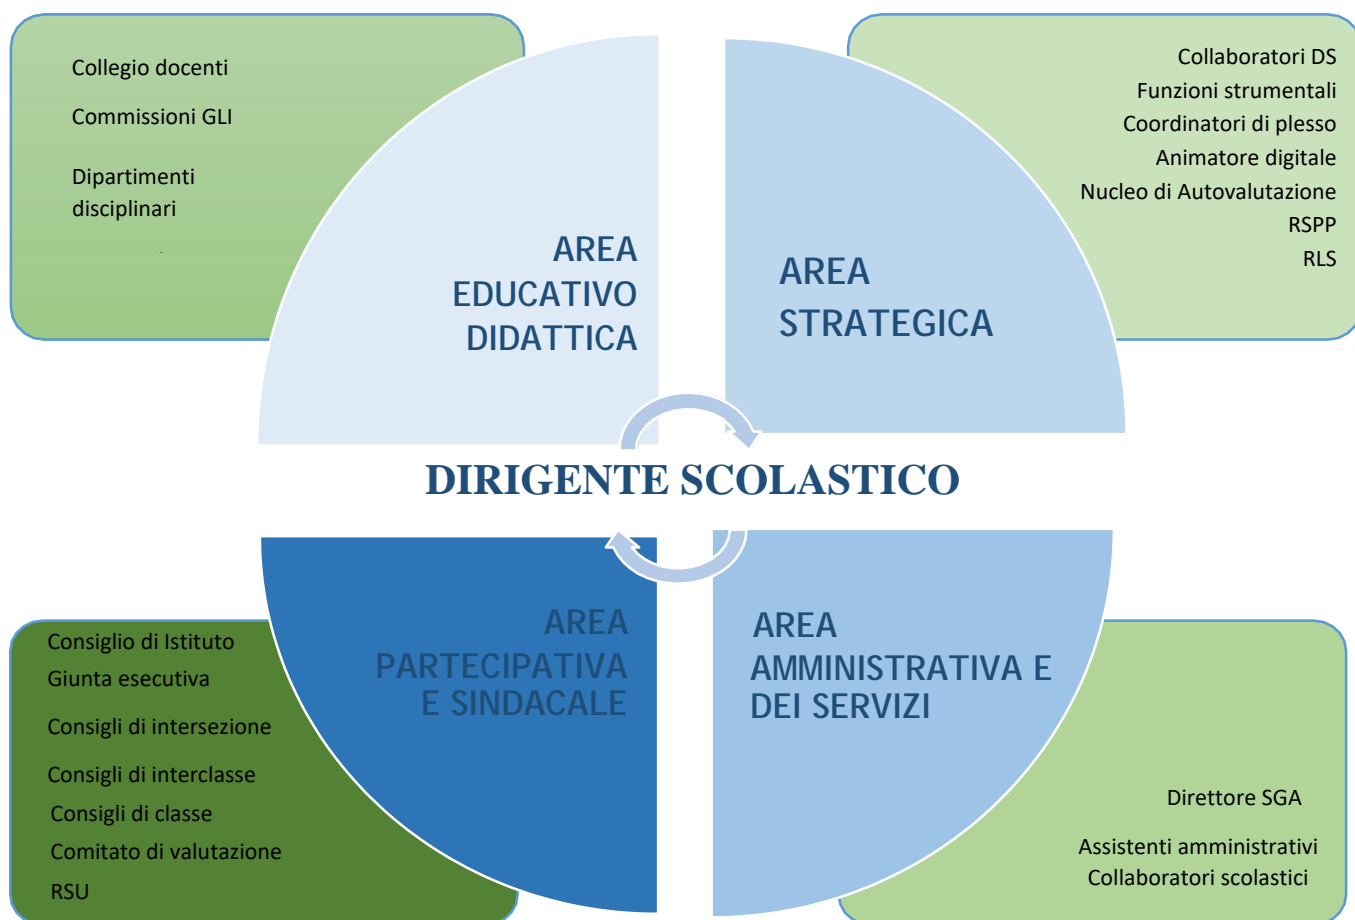

## ORGANIGRAMMA

a.s. 2019/2020

<b>DIRIGENTE SCOLASTICO</b>
Prof.ssa Maria Alessandra Bertini

<b>DIRETTORE SERVIZI GENERALI E AMMINISTRATIVI F.F.</b>
Michele Soccio

<b>STAFF DEI COLLABORATORI DEL DIRIGENTE SCOLASTICO</b>	
<b>Collaboratore</b>	Prof.ssa Silvia Censi
<b>Collaboratore</b>	Ins. Barbara Cerni
<b>Collaboratore</b>	Prof.ssa Romina Ramazzotti

Incarichi per attività di supporto organizzativo – didattico ex art.1 comma 83, legge 107/2015	
<b>FUNZIONI STRUMENTALI</b>	
<b>Area 1</b> – Gestione Piano Offerta Formativa, Rav, Rendicontazione sociale, PdM.	Ins. Sara Tittarelli
<b>Area 2</b> – Sostegno ai Docenti. Curricolo disciplinare di Istituto. Progettazione, Innovazione, Ricerca-azione.	Prof.ssa Romina Ramazzotti
<b>Area 3</b> – Inclusione, Integrazione, Bisogni Educativi Speciali.	Ins. Laura Mancini
<b>Area 4</b> – Continuità, Orientamento, Valutazione.	Prof.ssa Valeria Lamonaca Ins. Sandra Muoio Ins. Lara Brunelli
<b>Area 5</b> – Gestione delle nuove tecnologie informatiche e della comunicazione: organizzazione e gestione del sito istituzionale.	Ins. Gianfelici Barbara