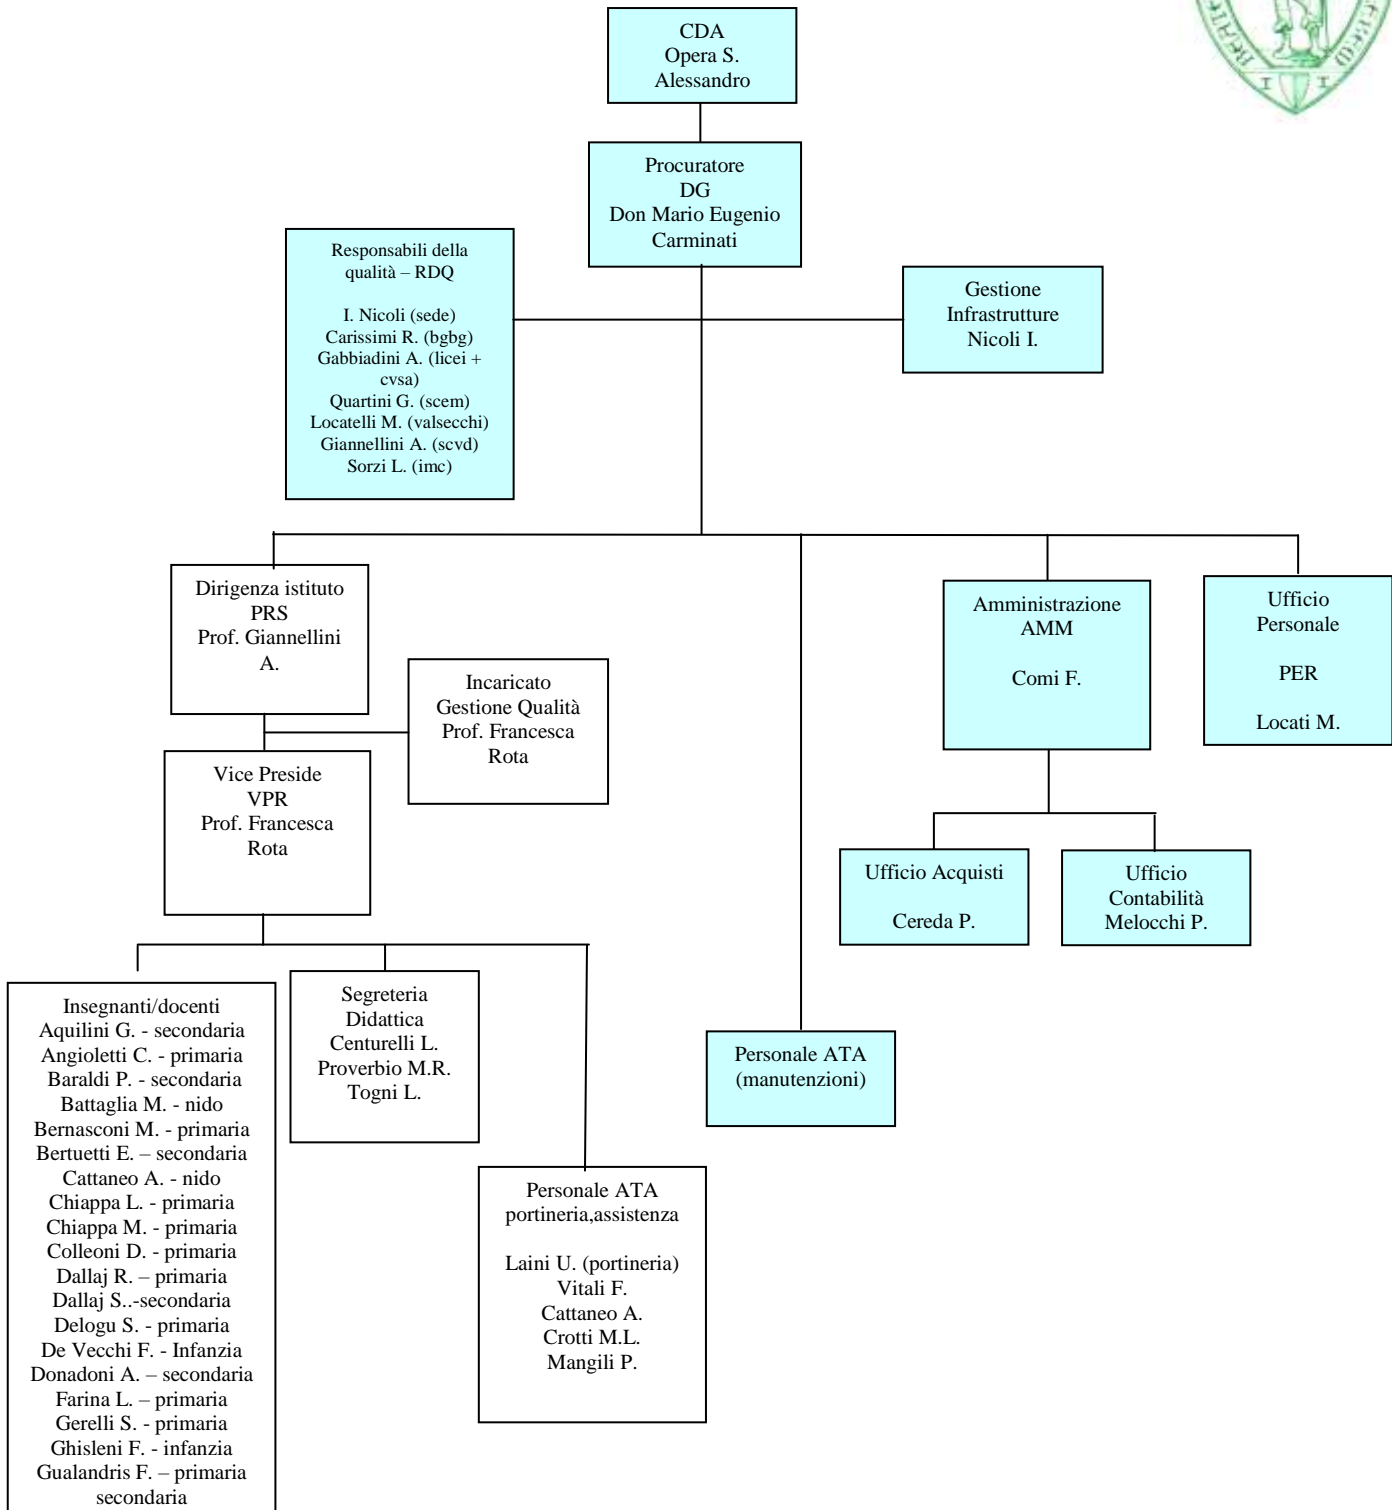

Opera S. Alessandro
Organigramma Nominale

- Insegnanti/docenti**
 Aquilini G. - secondaria
 Angioletti C. - primaria
 Baraldi P. - secondaria
 Battaglia M. - nido
 Bernasconi M. - primaria
 Bertuetti E. - secondaria
 Cattaneo A. - nido
 Chiappa L. - primaria
 Chiappa M. - primaria
 Colleoni D. - primaria
 Dallaj R. - primaria
 Dallaj S.-secondaria
 Delogu S. - primaria
 De Vecchi F. - Infanzia
 Donadoni A. - secondaria
 Farina L. - primaria
 Gerelli S. - primaria
 Ghisleni F. - infanzia
 Gualandris F. - primaria secondaria
 Mazzoleni R.- infanzia
 Pagnoncelli S. - primaria
 Panza N.E. - secondaria
 Pressiani M. - primaria
 Previtali M. - primaria
 Rocca P. - primaria
 Rota F. - secondaria
 Rota M.R. - primaria
 Scaburri P. - secondaria
 Scacchetti M. - second.
 Taccolini S. - secondaria
 Tancredi A. - primaria
 Terzi F. - prim. sec.
 Testa Don A. - secondaria
 Viscardi C.-M.- primaria
 Zanoletti M. - nido/inf.
 Zincone A.- nido

- Segreteria Didattica**
 Centurelli L.
 Proverbio M.R.
 Togni L.

- Personale ATA portineria, assistenza**
 Laini U. (portineria)
 Vitali F.
 Cattaneo A.
 Crotti M.L.
 Mangili P.

Villa d'Adda, 05.10.2022

La Coordinatrice Didattica
 Prof. ssa Antonella Giannellini