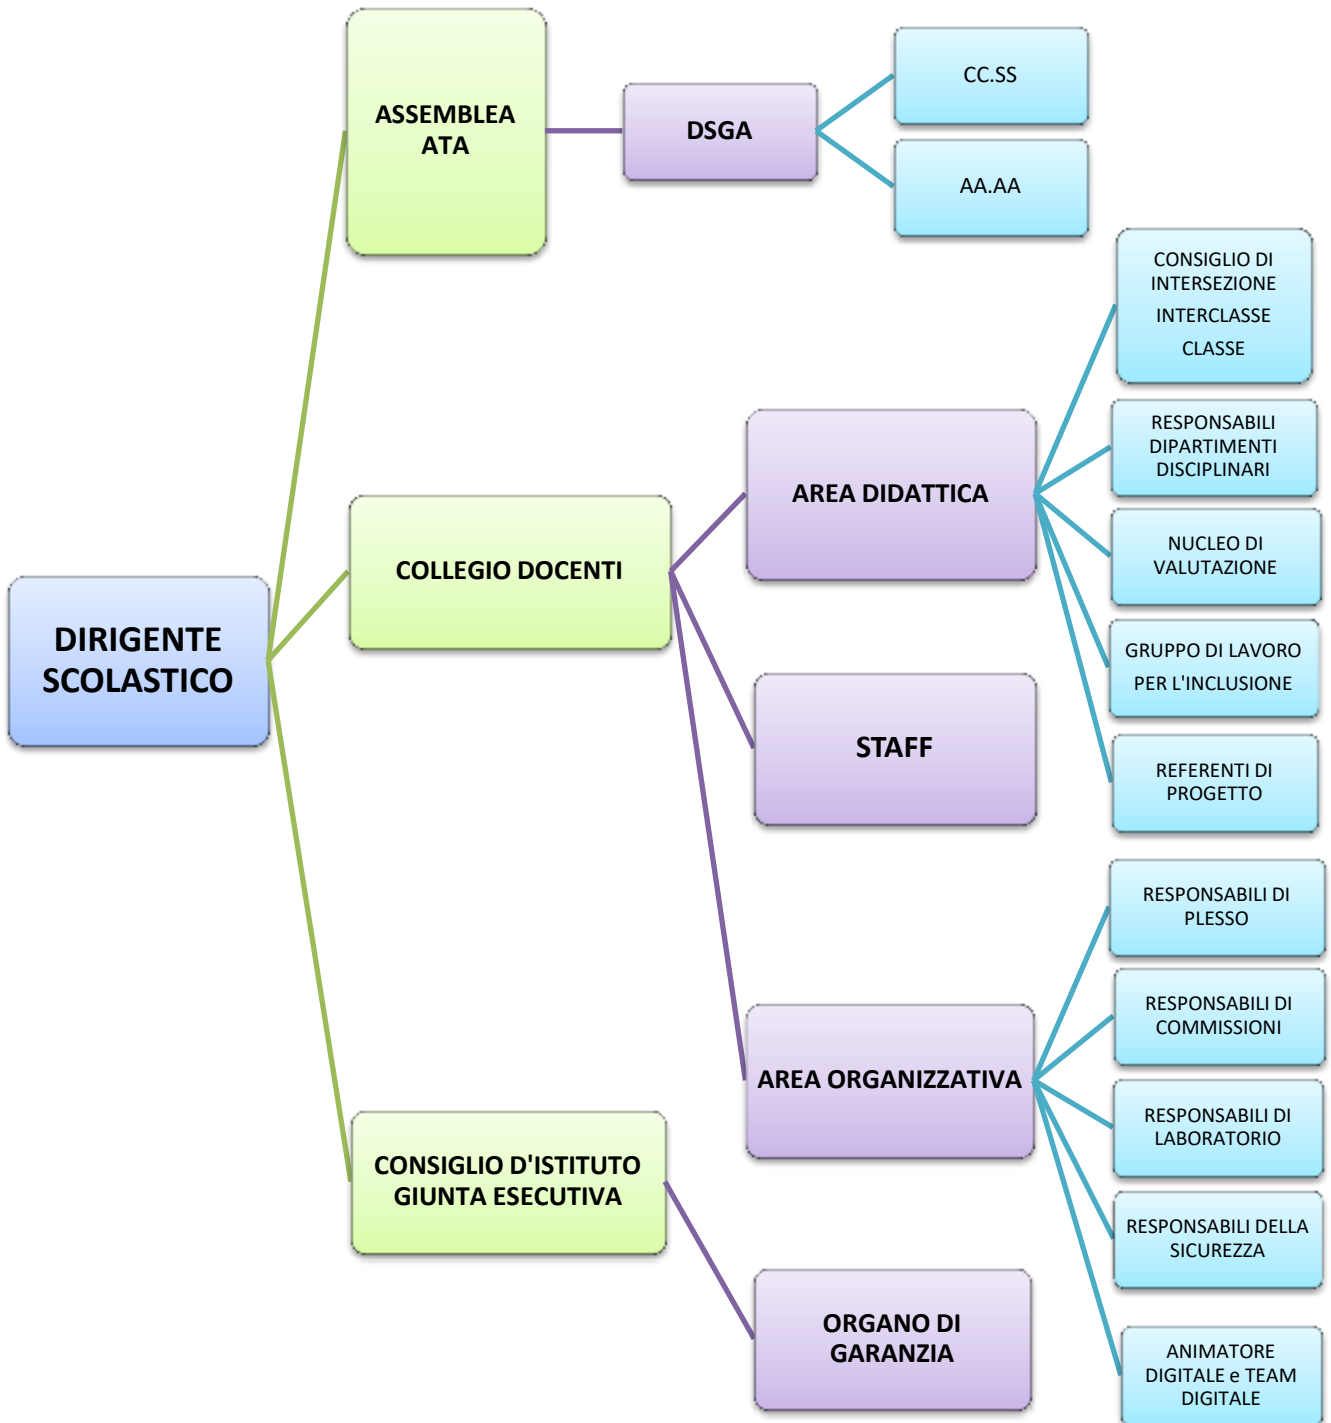

ORGANIGRAMMA

STAFF

DIRIGENTE SCOLASTICO
MARIA LUISA LEOTTA
Riceve per appuntamento
Lunedì - Mercoledì - Venerdì

DSGA
GIOVANNA COSTA

COLLABORATORE VICARIO
ANGELA FINOCCHIARO

SECONDO COLLABORATORE
SALVATORE GUARRERA

RESPONSABILI SCUOLA PRIMARIA
VERA LA SPINA
LUCIA CRISTALDI

RESPONSABILE SCUOLA DELL'INFANZIA
GRAZIA PENNINO

COORDINATRICE N.V.
CLARA MARINO

REFERENTE PER VALUTAZIONE
GIUSEPPE NOBILE

FS AREA 1
SABRINA STRAZZERI

FS AREA 2
ANTONINA BUDA

FS AREA 3
ELISA GRASSO

FS AREA 3
GIOVANNA URZI'

FS AREA 4
M. FRANCESCO MURABITO