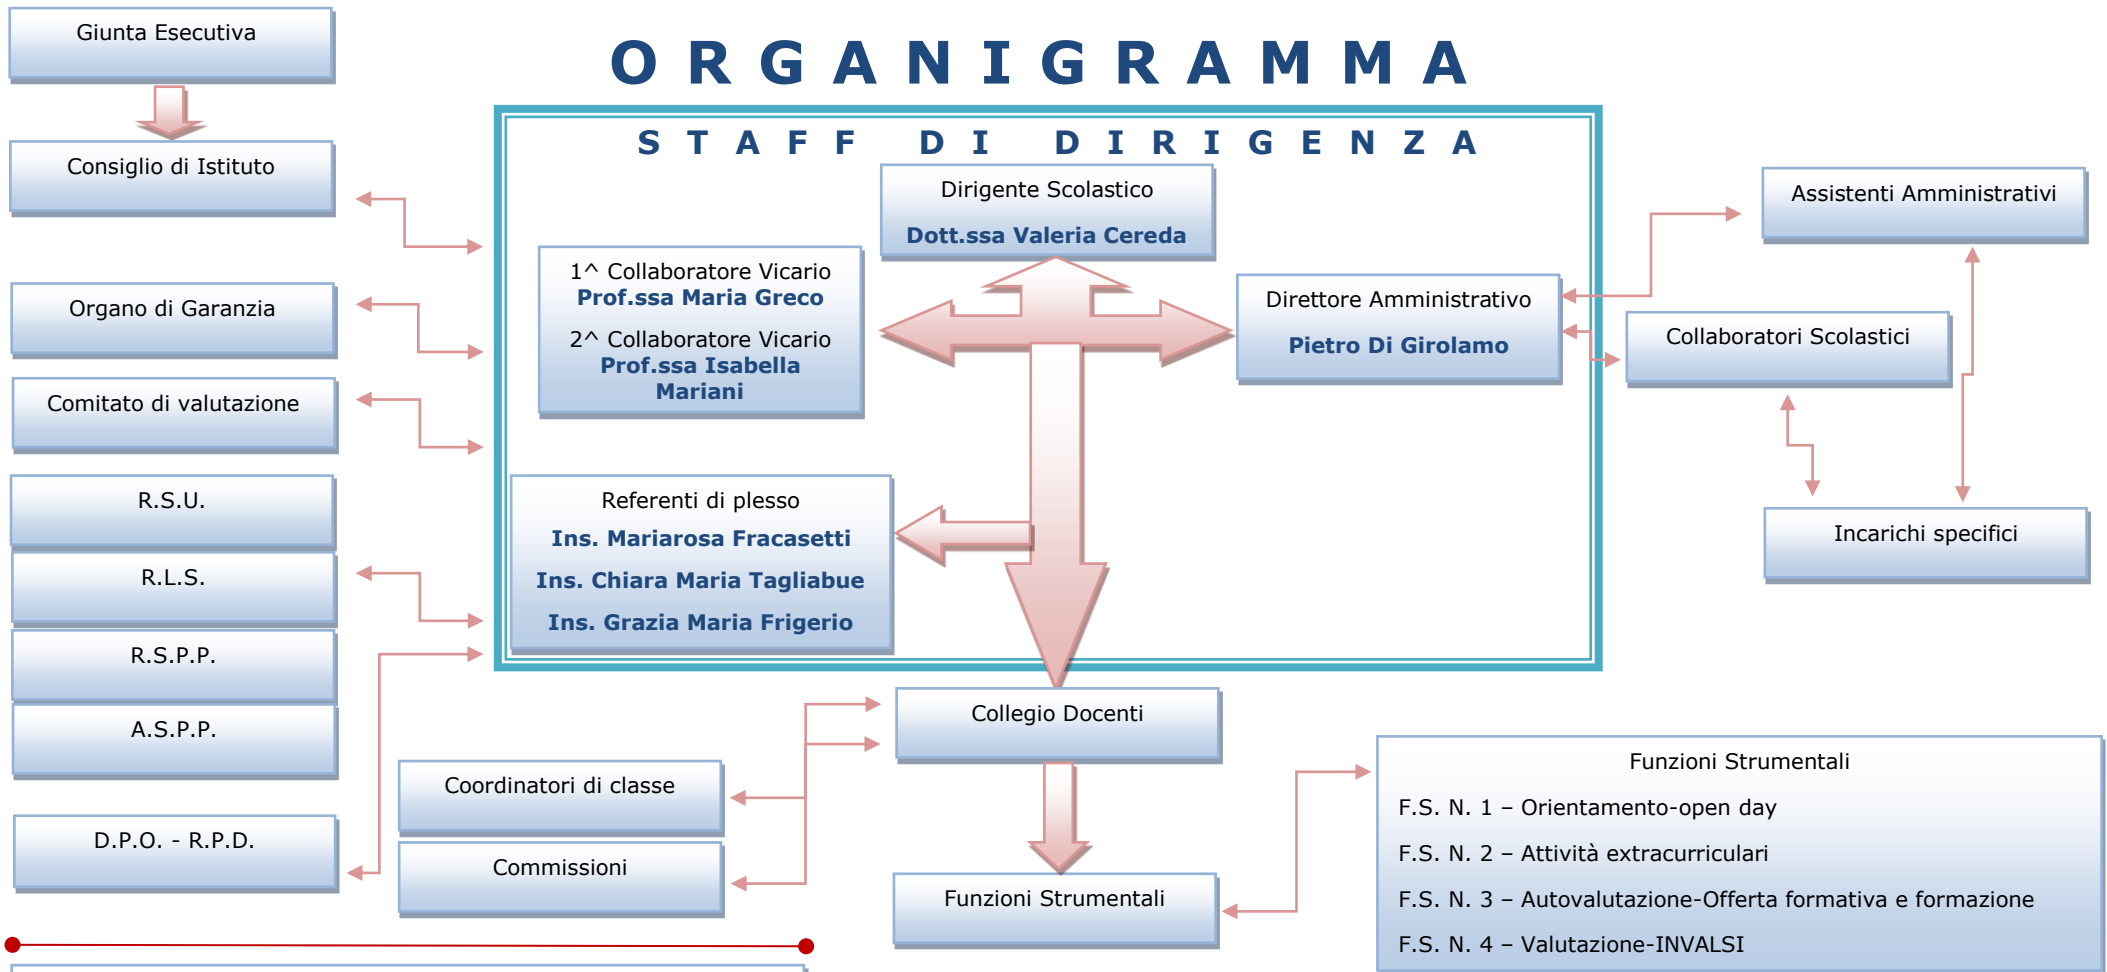

ORGANIGRAMMA

STAFF DI DIRIGENZA

Legenda:

R.S.U.=Rappresentanza Sindacale Unitaria

R.S.P.P.=Responsabile Servizio Prevenzione Protezione

A.S.P.P.=Addetto Servizio Prevenzione Protezione

D.P.O. - R.P.D.= Data Protection Officer -Responsabile della Protezione dei Dati

F.S.= Funzione Strumentale