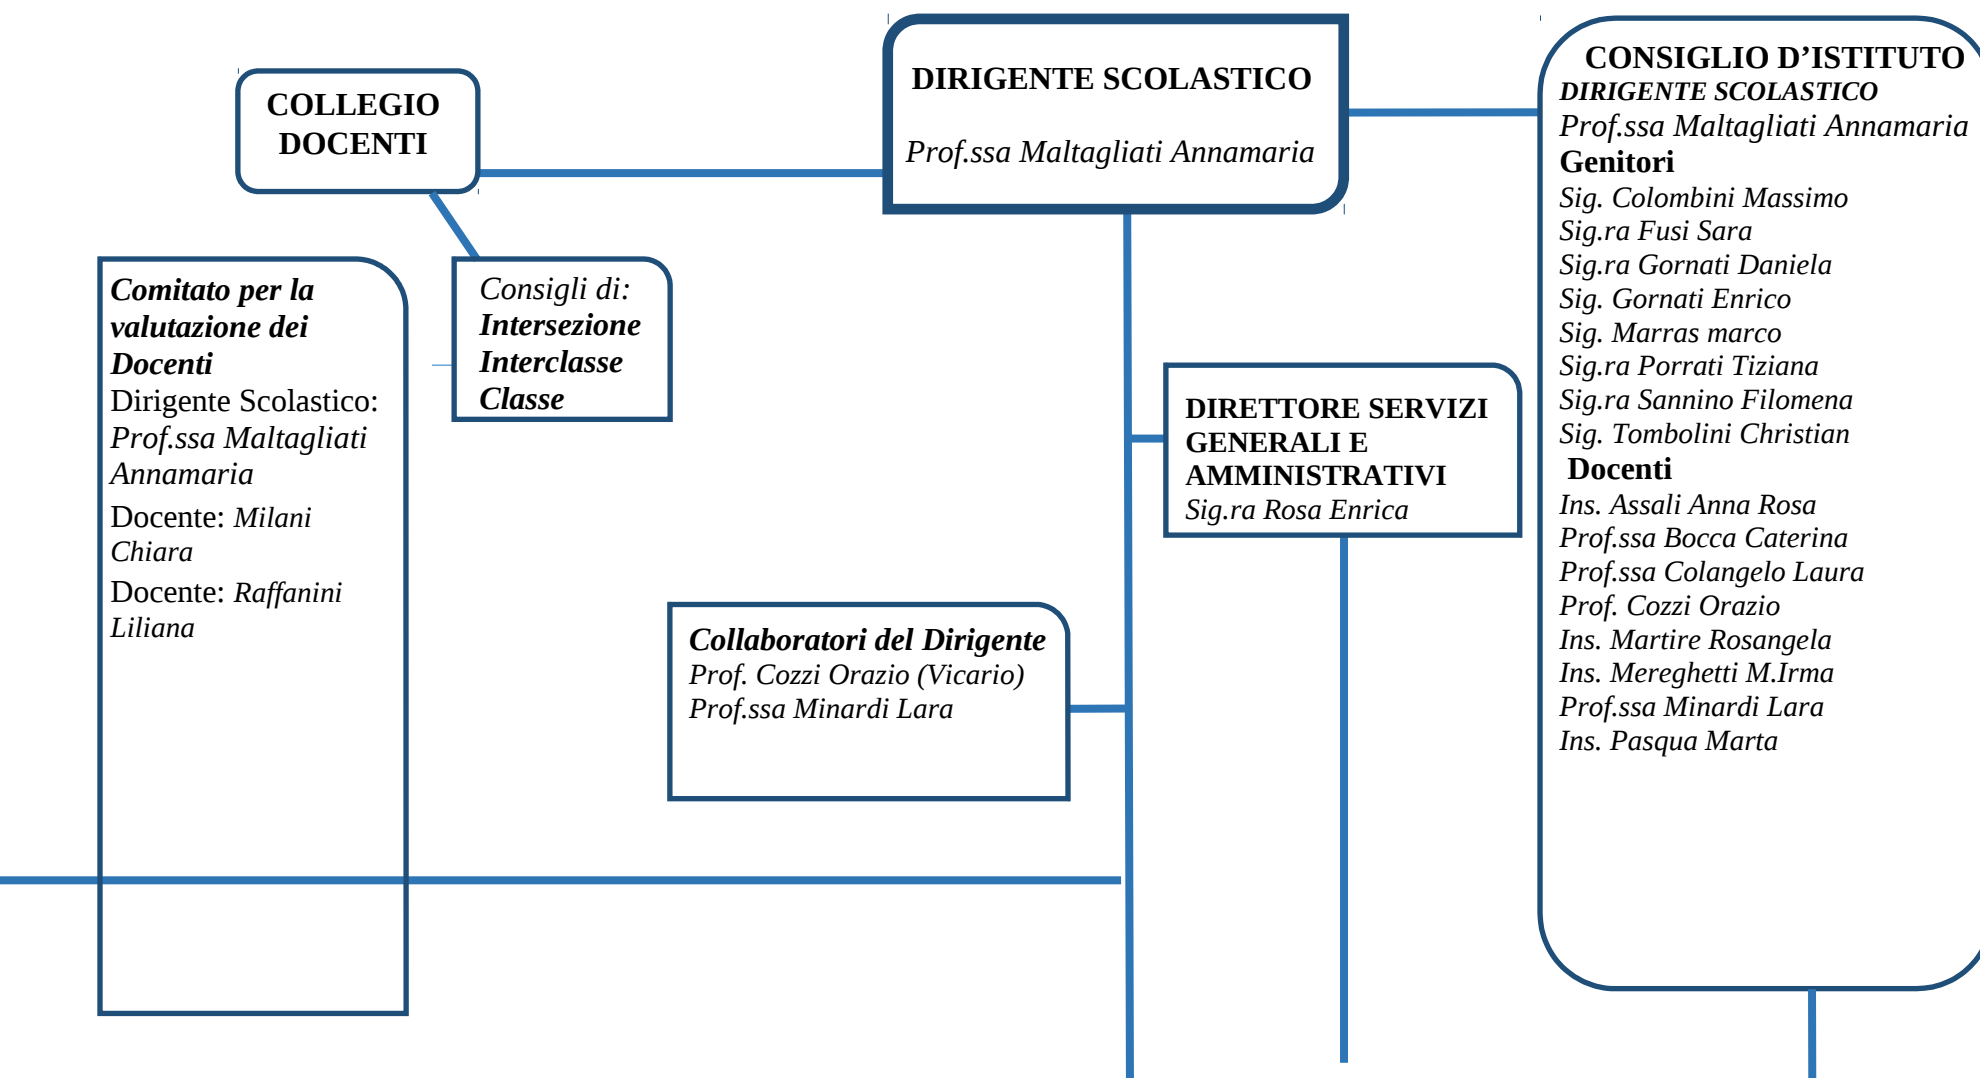

ORGANIGRAMMA ISTITUTO "DUCA D'AOSTA"

Medico competente
Dott.ssa Garavaglia
Laura

RSPP
A.S.P.P.
Dottor Sartoris
Giancarlo

R.L.S.
Ins. Aarneri
Raffaella

Docenti referenti sicurezza
Ins. Ferioli Alessandra
Ins. Rondena Barbara
Ins. Schiariti Anna
Ins. Rossi Laura
Ins. Gornati Paola
Prof.ssa Del Soldato Silvana
Prof. Cozzi Orazio
Prof. Oldani Umberto
Prof.ssa Steffanoni Alessandra