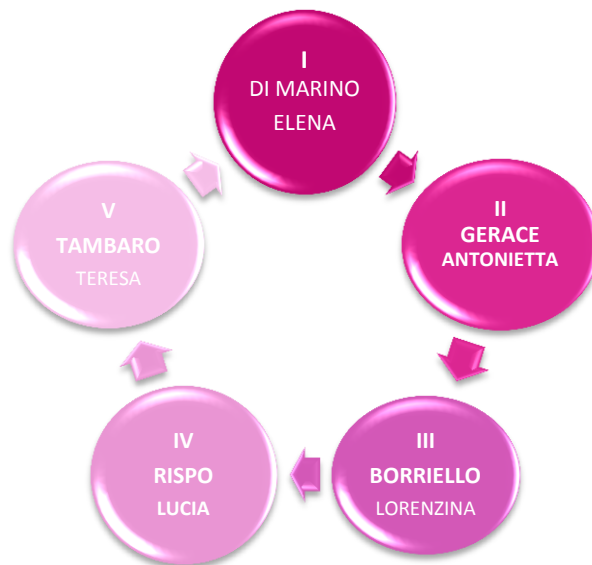

Organigramma Didattico

ISTITUTO COMPRENSIVO STATALE
6° CIRCOLO DIDATTICO - I.I.S. 1° GRADO IMPASTATO SUCCURSALE

- Staff di dirigenza:**

Funzioni strumentali:

Coordinatori di interclasse e di classe

Comitato di Valutazione